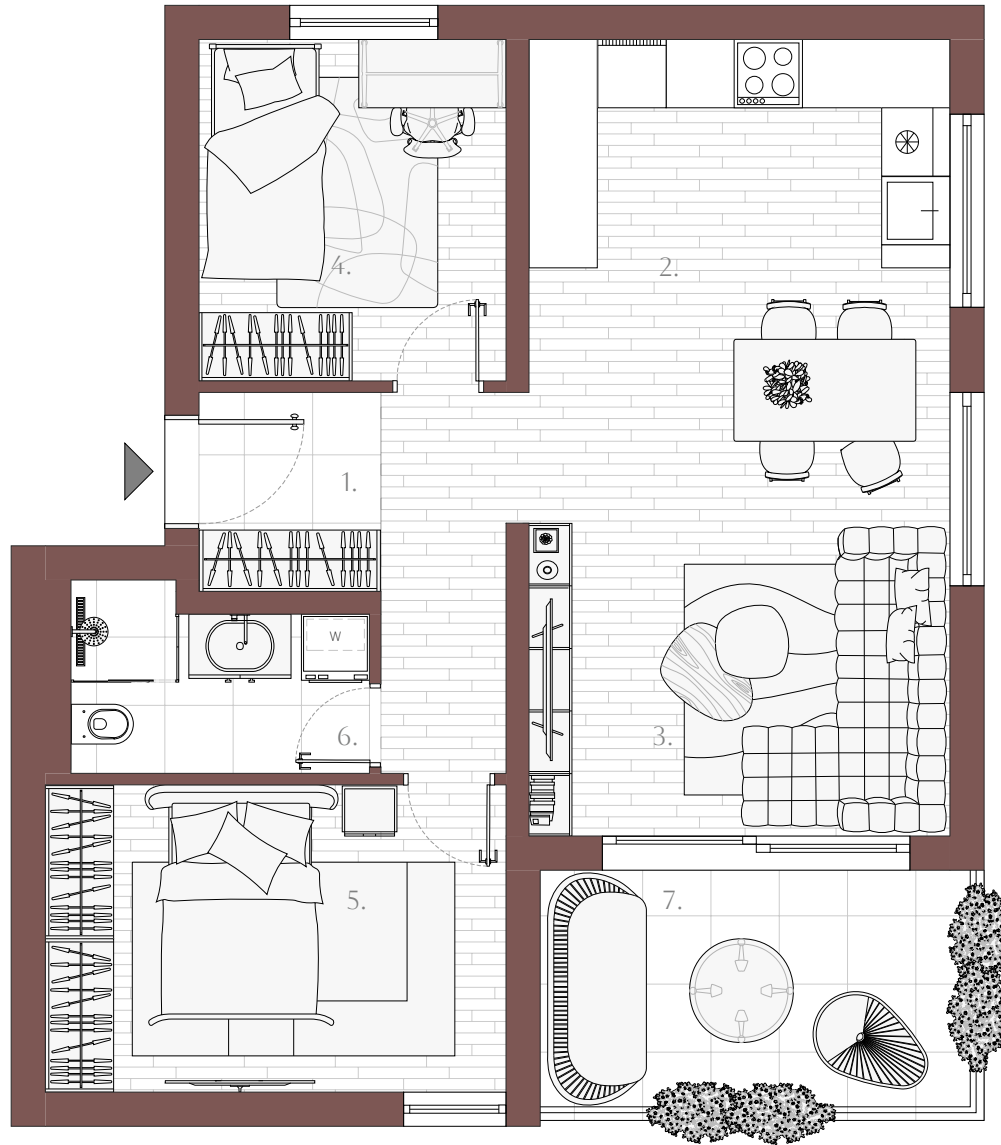

ZGRADA B | 1. kat
STAN S2 | 55.35 m²

S2		
1	Hodnik	6.70
2	Kuhinja i blagovaonica	15.70
3	Dnevni boravak	10.15
4	Spavaća soba	8.10
5	Spavaća soba	10.75
6	Kupaonica	3.95
NETTO:		55.35
7	Terasa	7.60

Ovo je idejni prikaz. Na ovaj način prodavatelj želi približiti potencijalne mogućnosti opremanja nekretnine, ali ne osigurava njezino opremanje. Detalji prikazani na slici ne predstavljaju jamstvo ili izjavu prodavatelja u pogledu izvedenog stanja. Izvedeno stanje može varirati.